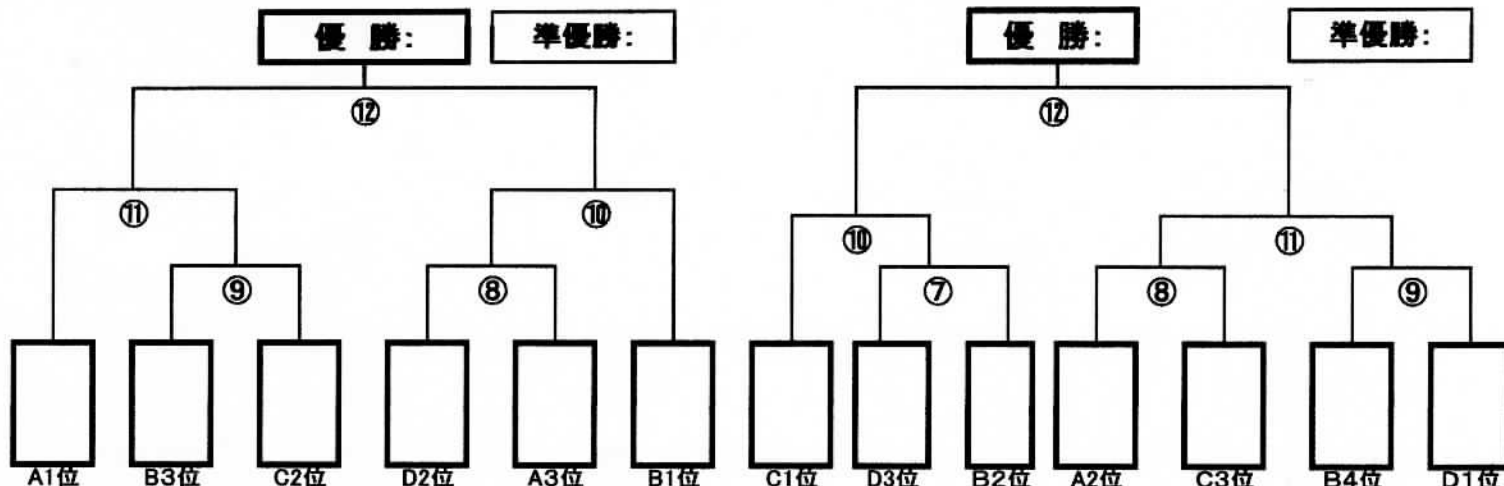

桃色ゴール

決勝トーナメント

黄色ゴール

予戦リーグブロック

A 宮前 SC 南ファイターズ 山口サントス

C 柳瀬RRJ 清進 SC 安松 FC

B TS武蔵 美原 SC 西富すばる 上新井

D TMB若松 三ヶ林 SC 小手北野

予選リーグ (桃色ゴール)

(黄色ゴール)

試合	時間	得点	チーム名	対	チーム名	得点	審判	試合	時間	得点	チーム名	対	チーム名	得点	審判
①	9:30 ~ 10:00		TS武蔵	対	美原SC		西富すばる	①	9:30 ~ 10:00		柳瀬	対	清進		安松
②	10:00 ~ 10:30		宮前SC	対	南		山口	②	10:00 ~ 10:30		TMB若松	対	三ヶ林		小手北野
③	10:30 ~ 11:00		西富すばる	対	上新井		①勝	③	10:30 ~ 11:00		柳瀬	対	安松		清進
④	11:00 ~ 11:30		宮前SC	対	山口		南	④	11:00 ~ 11:30		TMB若松	対	小手北野		三ヶ林
⑤	11:30 ~ 12:00		①勝	対	③勝		①負	⑤	11:30 ~ 12:00		清進	対	安松		柳瀬
⑥	12:00 ~ 12:30		南	対	山口		宮前	⑥	12:00 ~ 12:30		三ヶ林	対	小手北野		TMB若松
⑦	12:30 ~ 13:00		①負	対	③負		③勝	⑦	12:00 ~ 12:30			対			C1位
⑧	13:00 ~ 13:30			対			A1位	⑧	13:00 ~ 13:30			対			⑦負
⑨	13:30 ~ 14:00			対			B1位	⑨	13:30 ~ 14:00			対			⑧負
⑩	14:00 ~ 14:30			対			⑧負	⑩	14:00 ~ 14:30			対			D1位
⑪	14:30 ~ 15:00			対			⑨負	⑪	14:30 ~ 15:00			対			⑨負
⑫	15:00 ~ 15:30			対			⑩負	⑫	15:00 ~ 15:30			対			⑩負

【要項】

1. 予戦リーグ+決勝トーナメント勝抜き方式とする。
2. ピッチは2面(桃色ゴール、黄色ゴール)とし並行して試合を実施する。
3. チーム編成は1チーム(1年生6名以上8名まで)とする。ベンチ入りの人数については制限なしとする。
4. 試合は10分-3分-10分とし、決勝トーナメントのみPK戦により勝敗を決する。
5. 審判は主審のみの一人審判とする。
6. 同点の場合のPK戦は両チーム3人ずつの競技者がキックを行い得点の多いチームを勝者とする。
7. 競技は日本サッカー協会の競技規則に準ずる。(オフサイド有り)
8. 参加費は1チーム¥1000とする。
9. 表彰は優勝、準優勝の2チーム/ブロックとする。
10. 審判は時間短縮のために俊敏な対応をお願い致します。
11. 閉会式及び表彰式は全チーム参加することとします。
12. 会場準備のため各団1名は8時45分までにカルチャーパーク会場に集合願います。