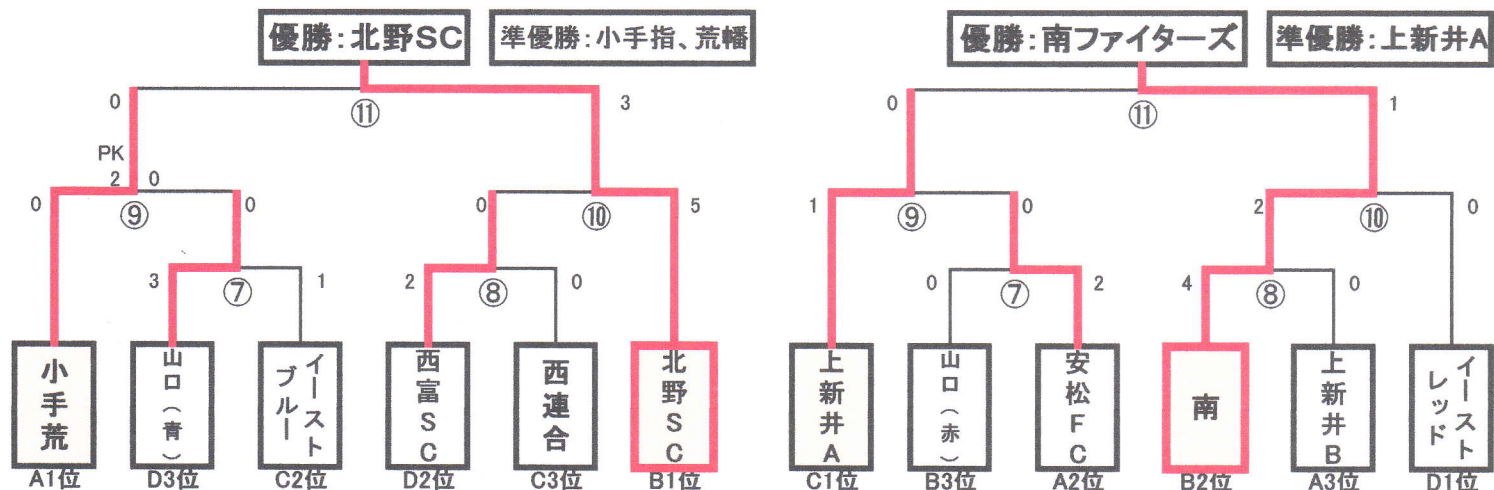

赤ゴール

決勝トーナメント

青ゴール

予戦リーグブロック

A	上新井 B	小手指・荒幡	安松 FC	C	西連合	イーストブルー	上新井 A
B	山口(赤)	南ファイターズ	北野 SC	D	イーストレッド	西富 SC	山口(青)

予選リーグ (赤ゴール)								予選リーグ (青ゴール)							
試合	時間	得点	チーム名		チーム名	得点	審判	試合	時間	得点	チーム名		チーム名	得点	審判
①	9:30 ~ 10:00	1	上新井B	対	小手荒	3	北野	①	9:30 ~ 10:00	3	西連合	対	イーストブルー	5	山口(青)
②	10:00 ~ 10:30	0	山口(赤)	対	南	3	安松	②	10:00 ~ 10:30	2	イーストレッド	対	西富	0	上新井A
③	10:30 ~ 11:00	0	上新井B	対	安松	0	南	③	10:30 ~ 11:00	0	西連合	対	上新井A	4	西富
④	11:00 ~ 11:30	0	山口(赤)	対	北野	6	小手荒	④	11:00 ~ 11:30	1	イーストレッド	対	山口(青)	1	イーストブルー
⑤	11:30 ~ 12:00	3	小手荒	対	安松	1	山口(赤)	⑤	11:30 ~ 12:00	0	イーストブルー	対	上新井A	4	イーストレッド
⑥	12:00 ~ 12:30	1	南	対	北野	1	上新井B	⑥	12:00 ~ 12:30	1	西富	対	山口(青)	0	西連合
決勝トーナメント								決勝トーナメント							
時間調整								時間調整							
⑦	13:00 ~ 13:30	3	山口(青)	対	イーストブルー	1	B1位	⑦	13:00 ~ 13:30	0	山口(赤)	対	安松	2	D1位
⑧	13:30 ~ 14:00	2	西富	対	西連合	0	A1位	⑧	13:30 ~ 14:00	4	南	対	上新井B	0	C1位
⑨	14:00 ~ 14:30	0	小手荒	対	山口(青)	0	⑦負	⑨	14:00 ~ 14:30	1	上新井A	対	安松	0	⑦負
⑩	14:30 ~ 15:00	5	北野	対	西富	0	⑧負	⑩	14:30 ~ 15:00	0	イーストレッド	対	南	2	⑧負
⑪	15:00 ~ 15:30	0	小手荒	対	北野	3	⑨負	⑪	15:00 ~ 15:30	0	上新井A	対	南	1	⑨負

【要項】

- 予戦リーグ+決勝トーナメント勝抜き方式とする。
- ピッチは2面(赤ゴール、青ゴール)とし並行して試合を実施する。
- チーム編成は1チーム(1年生6名以上8名まで)とする。ベンチ入りの人数については制限なしとする。
- 試合は10分-3分-10分とし、決勝トーナメントのみPK戦により勝敗を決する。
- 審判は主審のみの一人審判とする。
- 同点の場合のPK戦は両チーム3人ずつの競技者がキックを行い得点の多いチームを勝者とする。
- 競技は日本サッカー協会の競技規則に準ずる。(オフサイド有り)
- 参加費は1チーム¥1000とする。
- 表彰は優勝、準優勝の2チーム/ブロックとする。
- 審判は時間短縮のために俊敏な対応をお願い致します。
- 閉会式及び表彰式は全チーム参加することとします。
- 会場準備のため各団1名は8時45分までにカルチャーパーク会場に集合願います。